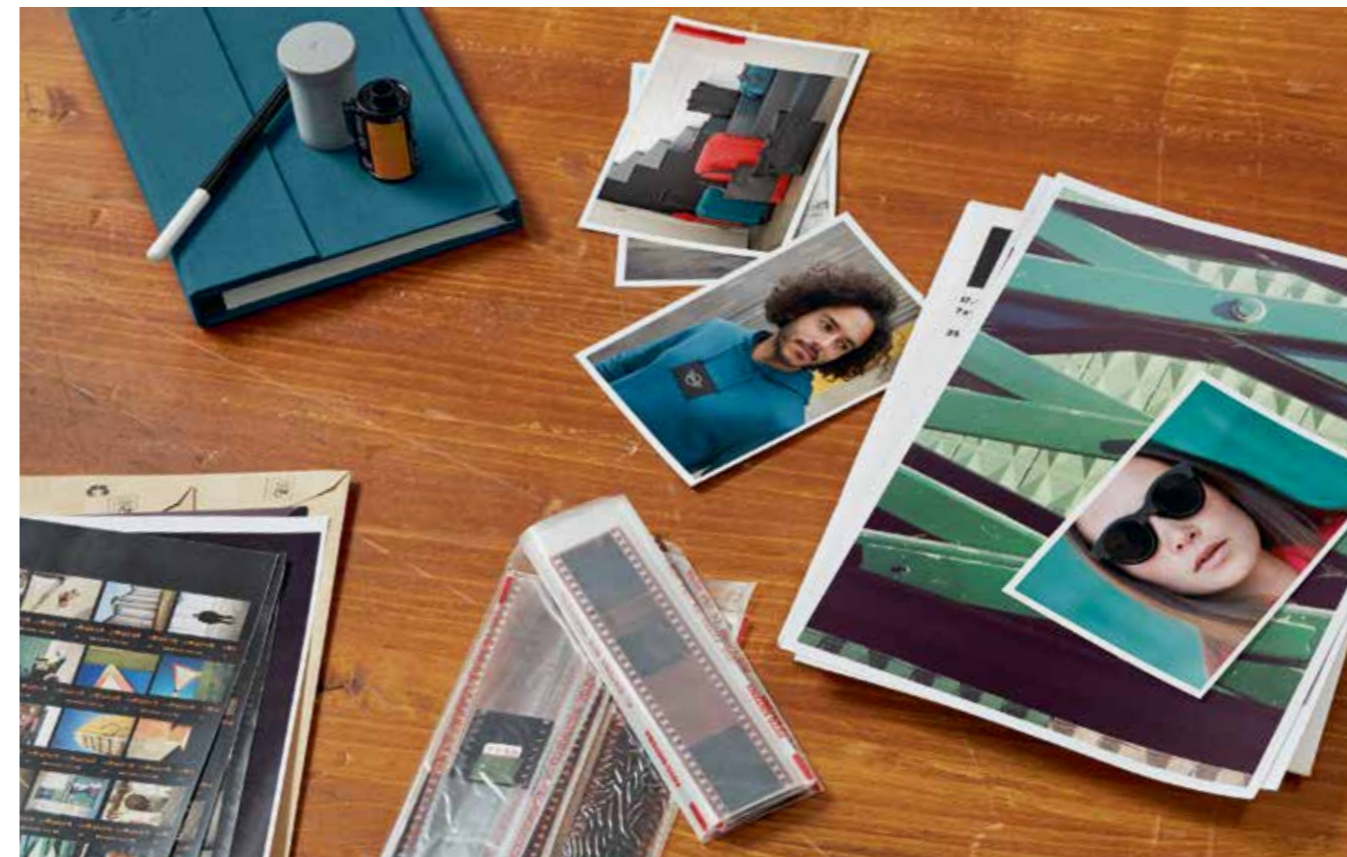

Vlevo: Dámské triko Wordmark.

Vpravo: Látkové pouzdro na notebook, sada tužek, skládací deštník, kabinové zavazadlo, nákupní taška Colour Block, kufr, dvoubarevná taška, dvoubarevná cestovní taška, cestovní taška Colour Block Duffle, jmenovka na zavazadla, pánská mikina Logo Patch, matné/lesklé sluneční brýle Panto.